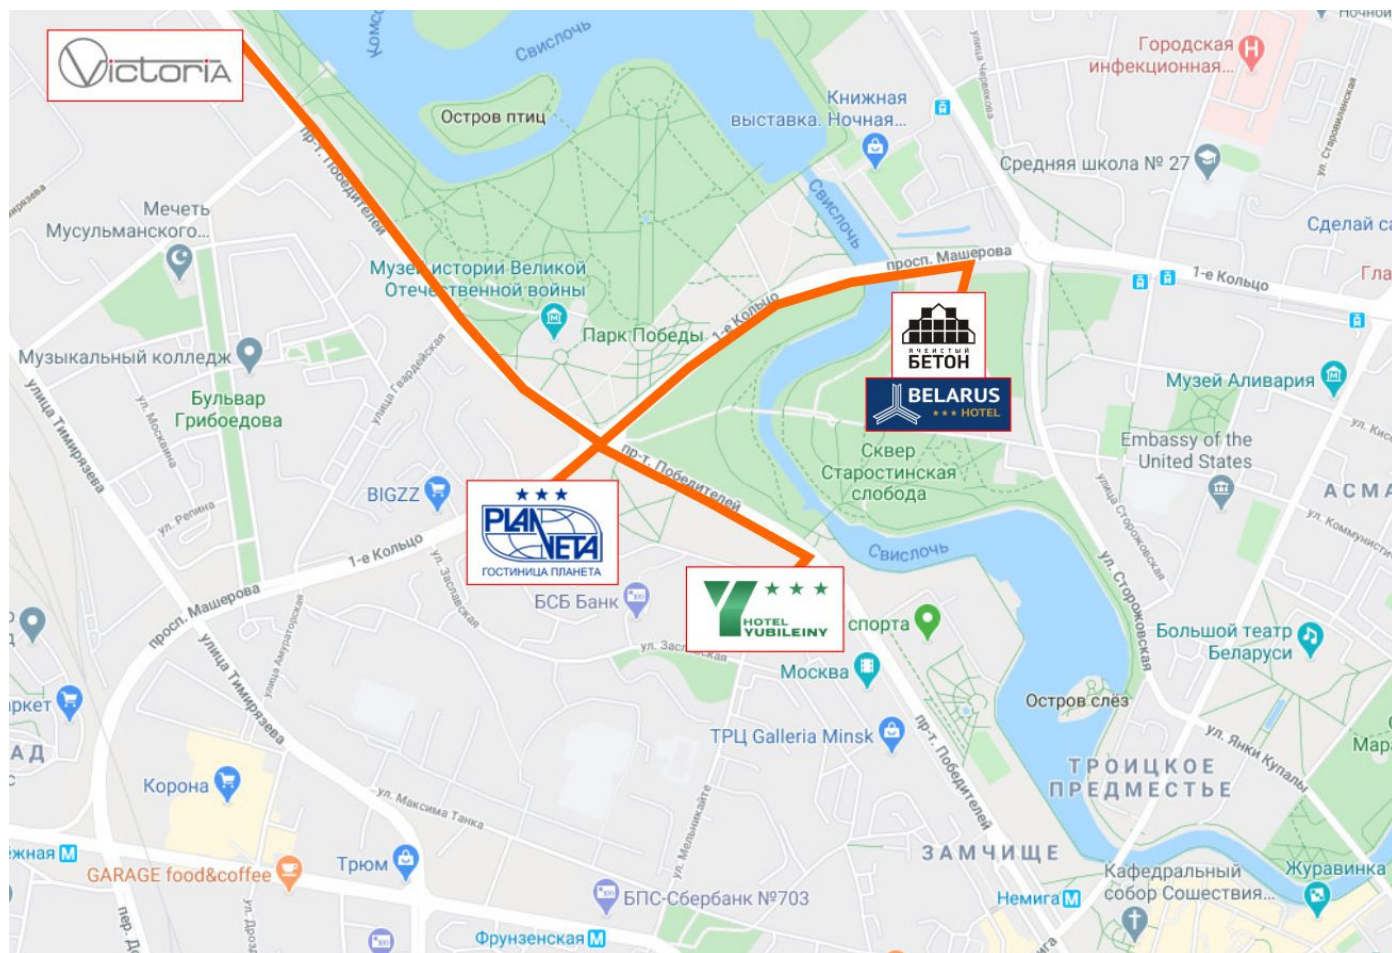

**11-я Международная научно-практическая конференция
ОПЫТ ПРОИЗВОДСТВА И ПРИМЕНЕНИЯ ЯЧЕИСТОГО БЕТОНА
АВТОКЛАВНОГО ТВЕРДЕНИЯ
6–8 октября 2020 г. (Минск, Береза)**

СПИСОК ГОСТИНИЦ

Номера забронированы для участников конференции на период с 5 по 9 октября 2020 г.